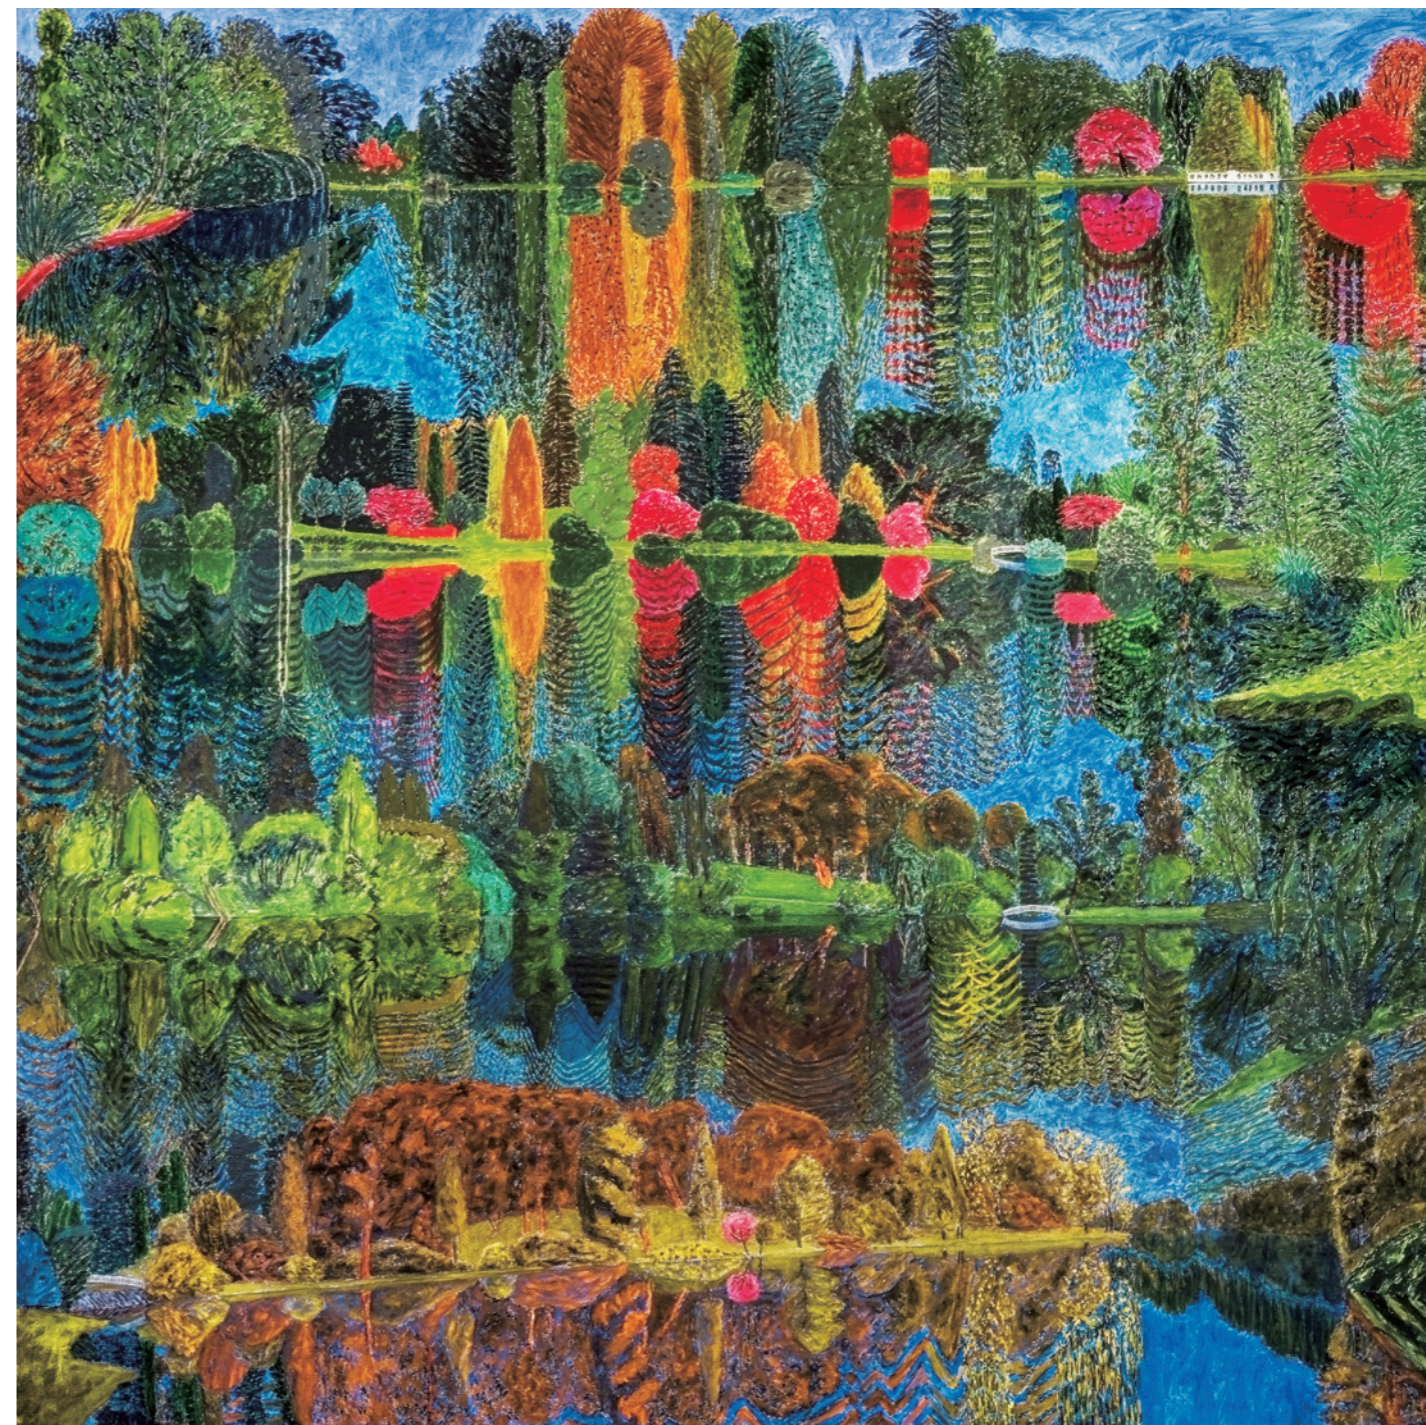

小森はるか+瀬尾夏美(11歳だったわたし)2021年 撮影:小岩勉 提供:せんがいメテオワーク

広島市現代美術館 コレクション展 2023-II  
コレクション・リレーションズ

[ゲストアーティスト：小森はるか+瀬尾夏美]

2023 11.25 SAT – 2024 4.7 SUN

Collection  
Relations

エイトリフ・バーン(シエーナールド公園1985-86年秋)1985-86年、広島市現代美術館蔵